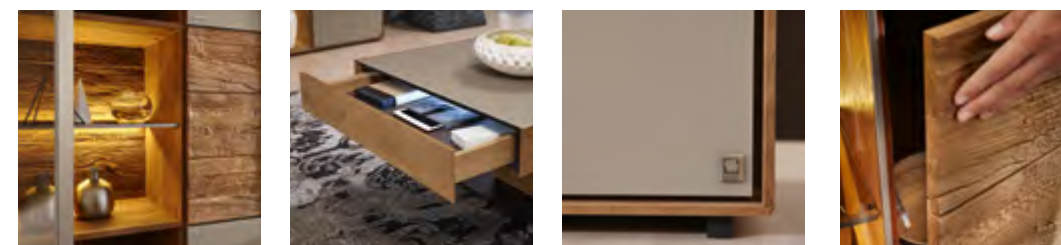

Clevere Details: Die Sideboards verfügen über einen Kabelschacht zur versteckten Kabelführung, der Couchtisch bietet eine praktische Schublade und die optionale LED-Beleuchtung sorgt für stimmungsvolle Lichtakzente