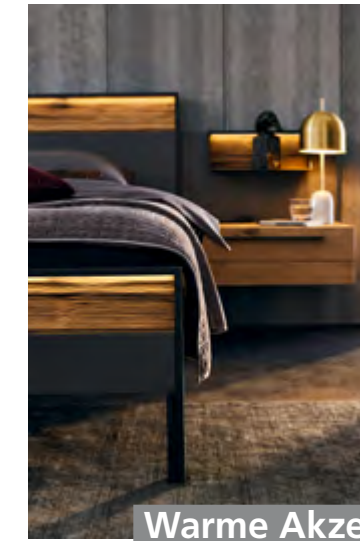

Warme Akzente mit Spalholz