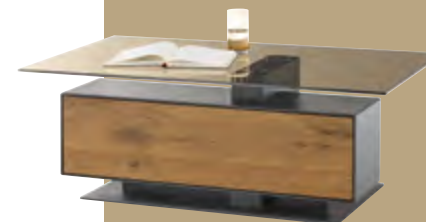

**Highboard  
TREVIO**  
in Kerneiche  
umato,  
Lack anthrazit,  
ca. B 181, H 119,  
T 41 cm

Highboard TREVIO

► **TIPP**

**Couchtische** verdienen im  
Ensemble einer Wohneinrichtung  
mehr als bloß eine Statistenrolle.