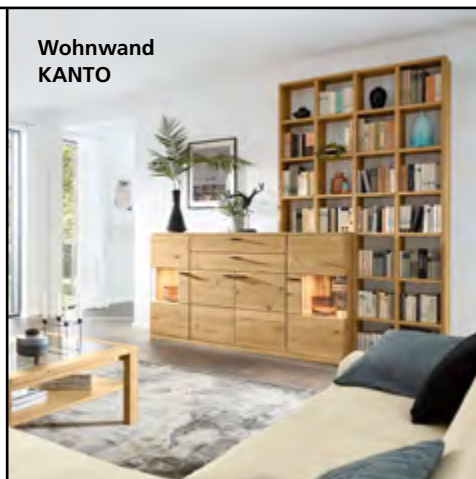

**Eckgruppe MR 395**, Schenkelmaß 195 x 386 x 307, H 92–109, SH 48, ST 55–73, ST Ottomane 139 cm, Holzfuß Eiche geölt

Couchtisch GIULIA

Sideboard PORTLAND

Wohnmöbel  
KANTO

Schreibtisch  
PORTLAND

Esstisch PORTLAND

# Massive Asteiche: ausdrucksstark und zeitlos schön

**Wohnkombination PUERTO**  
in Asteiche massiv, naturbelassen geölt, Korkeiche natur, ca. B 296, H 207, T 54 cm

Wohnwand PUERTO

Massivholz stellt ein ebenso hochwertiges wie authentisches Naturprodukt dar, das dem Zuhause eine besonders behagliche Atmosphäre verleiht. **PUERTO** bietet massive Asteiche in zwei Alternativen: bianco geölt und naturbelassen geölt. Echte Highlights sind die Rückwände aus urwüchsiger Korkeiche. Im Kontrast dazu setzen die Metallrahmen und Aluminiumgriffe mit ihrer schwarzen Pulverbeschichtung kräftige Akzente. Das Ergebnis ist eine wunderbare Symbiose aus **Natürlichkeit und Modernität**.