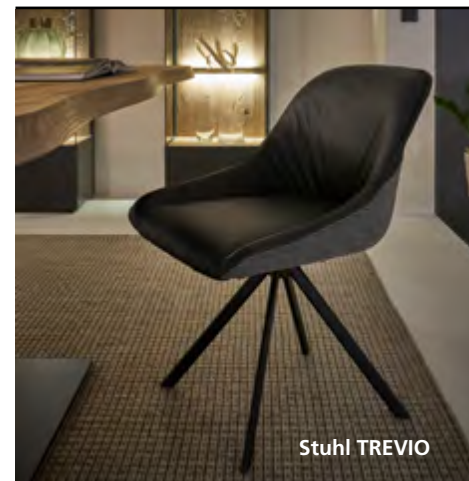

Wohnwand  
PUERTO

Esstisch TAMINA in Charakter-Eiche massiv, geölt,  
Gestell Eisen schwarz, ca. 200 x 100, H 76 cm

Beistelltisch NELA

Stuhl TAMINA

Schreibtisch TOLEDO  
Sessel NAVARRA

Bett JOLINE

Sekretär  
PORTLAND  
Stuhl  
HELMOND