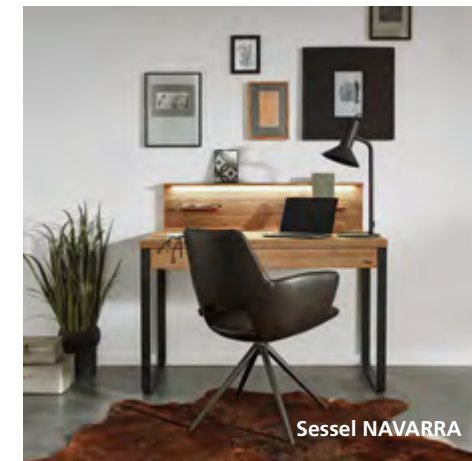

Sessel NAVARRA