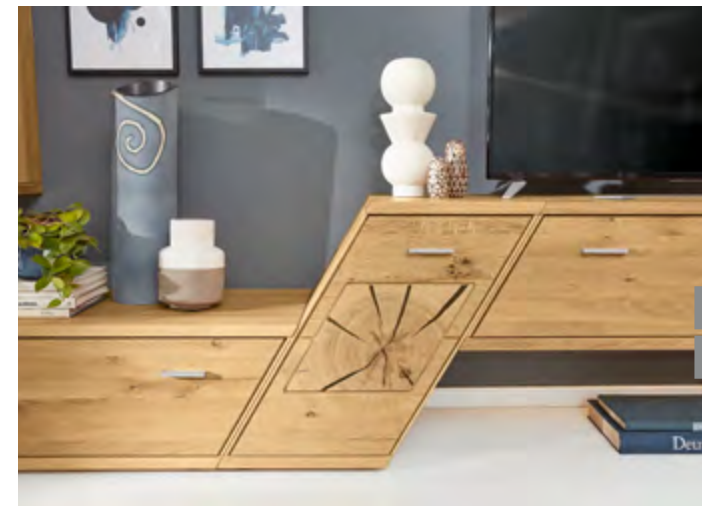

Wohnwand PORTLAND

PERFEKTES HANDWERK

Die geölten Fronten haben eine **samtweiche Oberfläche**, der Duft erinnert an die Natur im Wald.

In jedem Detail wird **handwerkliches Können** sichtbar, nicht zuletzt in den **reliefartigen Massivholzfronten** sowie den markanten **Hirnholzakzenten**, die die Gesamtoptik prägen.

Wohnwand und Couchtisch PORTLAND