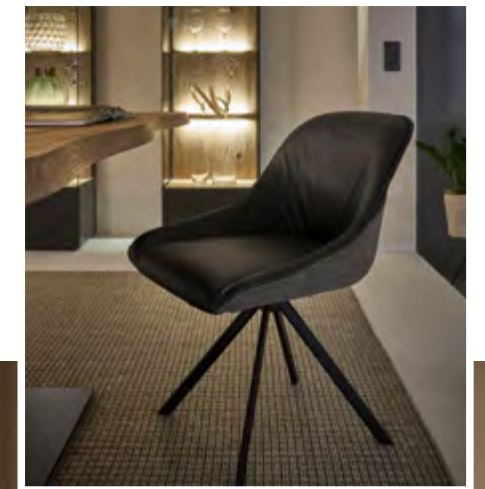

Tip

HÄNGELEUCHE

Ein massiver, mit schlichten Leuchtmitteln versehener **Balken**, der majestätisch über den Köpfen Ihrer Gäste schwebt – wäre das nicht der ultimative Hingucker? Diese außergewöhnliche Leuchte fügt sich perfekt in das holzgeprägte Umfeld ein und sorgt für eine besonders originelle Note. Auch der Esstisch und die Stühle gehören zum Programmumfang. Mit TREVIO können Sie also Ihren kompletten Wohn- und Speisebereich einrichten, wodurch ein **harmonisches Gesamtbild** garantiert ist.

Massivholz ins rechte Licht setzen