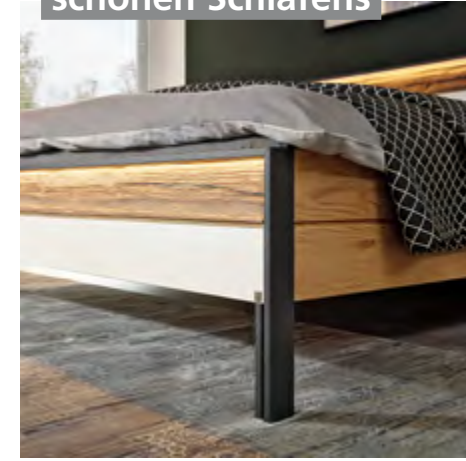

Gelungener Materialmix: JOLINE kombiniert massive Wildeiche mit Lackoberflächen in Weiß oder im derzeit besonders angesagten Farbton Graphit. Hinzu kommen rustikale Spalholz-Absetzungen, die einen spannenden Kontrast zu den modernen Lackfronten darstellen. Ihre reliefartige Oberfläche ist geprägt von den natürlichen Wuchseigenschaften der verarbeiteten Bäume. Sanftes LED-Licht akzentuiert die reizvollen Unebenheiten. Das Massivholz verleiht dem Raum eine so behagliche Atmosphäre, dass sich automatisch Entspannung einstellt. Auch vielfältige Beimöbel sind Bestandteil des Programms, darunter praktische Garderobenelemente.

**Für Freunde
schönen Schlafens**

Tipps

➤ SCHICKE BEIMÖBEL

Viele tolle Extras! Zum umfangreichen Beimöbelangebot gehören eine praktische Bettbank und ein superschicker Standkristallspiegel.