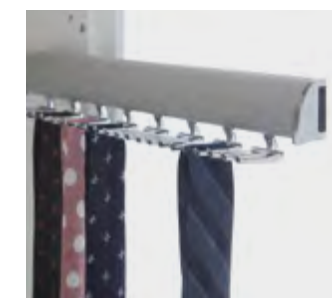

## DURCHDACHTES INNENLEBEN

Zur Ausstattung des Kleiderschranks ist umfangreiches Zubehör verfügbar - beispielsweise die frei platzierbare Power-LED-Innenbeleuchtung mit Bewegungsmelder. Hinzu kommen ausziehbare Kleiderstangen, Krawatten-, Schal- und Gürtelhalter. Für die Unterbringung kleinerer Utensilien eignen sich die Schubkästen mit Glasausschnitt.