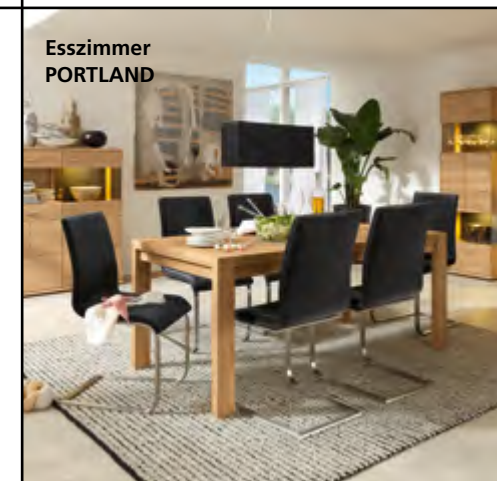

Esszimmer
PORTLAND