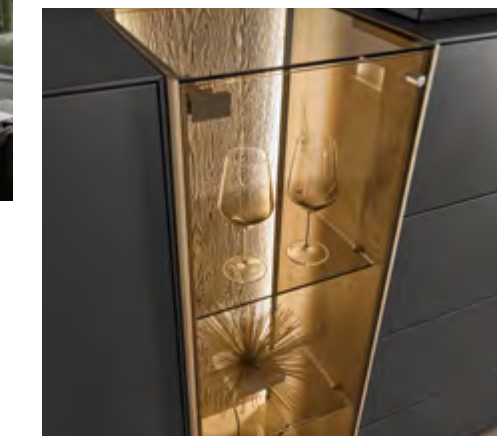

Highboard TREVIO

Licht hebt die Struktur
des Riffholzes hervor