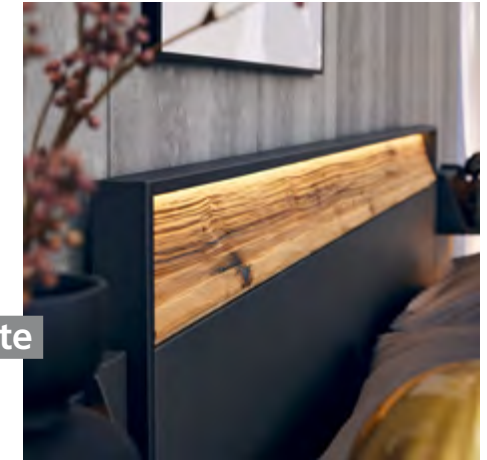

Clevere Inneneinteilung und umfangreiches Zubehör