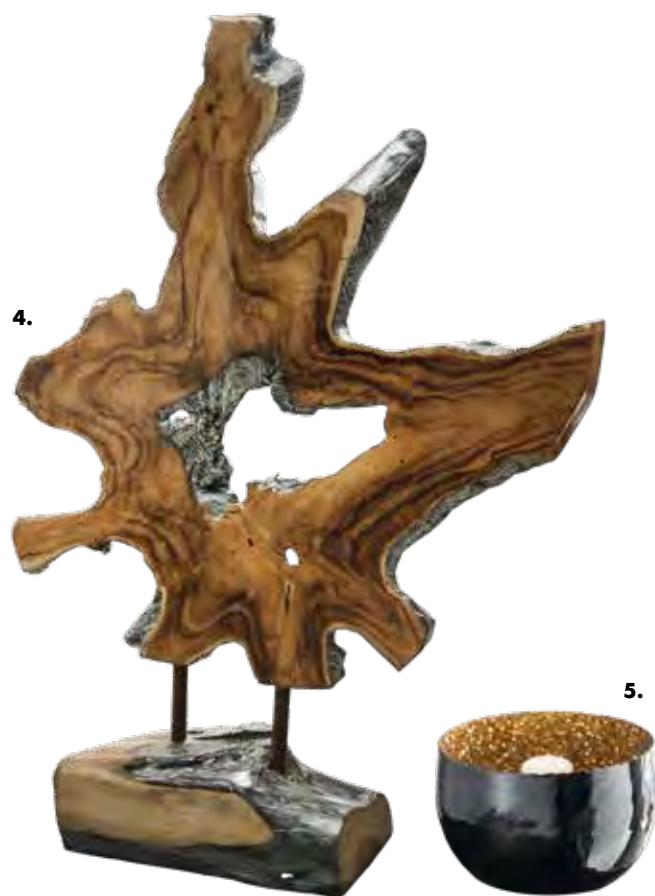

3.

6.

7.

DER MIX macht's

7 Farbausführungen in massiver Balkeneiche

1. Esstisch Tischplatte in Rustik Eiche, öl finish, Tischgestell Eisen black mit Rustik Eiche, öl finish, 260 x 100 cm: **2.399.-** Auch in den Breiten 100 oder 110 cm und Längen 220, 240, 280, 300 cm erhältlich. Tischplatte auch mit Baumkante oder Schweizer Kante möglich. Optional auch mit Ansteckplatte erhältlich. | **2. Armstuhl** Bezug Antracite Adore Velour, Gestell schwarz pulverbeschichtet: je **179.-** | **3. Armstuhl** Bezug Gold Adore Velour, Gestell schwarz pulverbeschichtet: je **179.-** | **4. Unikat-Dekoobjekt „LIFE“** mit Fuß, aus Teakholz, natur lasiert / black washed abgesetzt, handgefertigt, ca. 90 cm hoch: **199.-** | **5. Windlicht „LINA“** Ø ca. 21,5 cm / 15 cm hoch, Eisen schwarz emailliert, innen mit goldfarbigem Glitzer: **33.-**