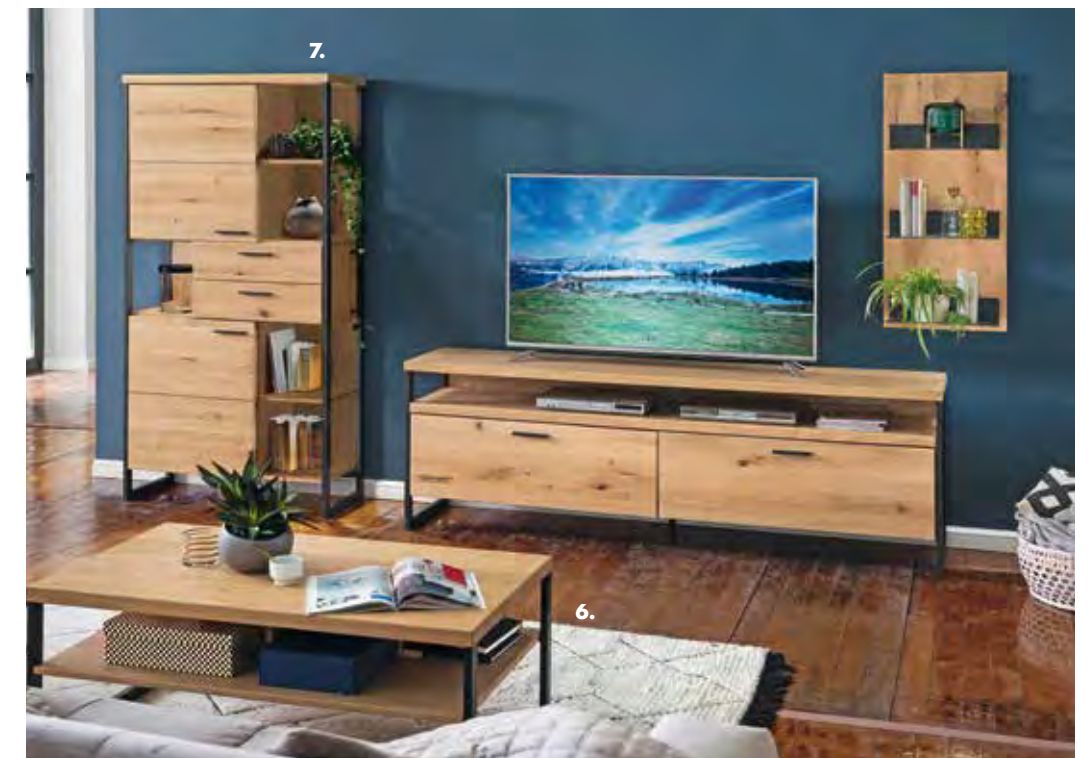

7. Wohnkombination Front: Balkeneiche Bianco massiv, durchgehende Lamelle, Oberfläche geölt, Korpus: Eiche Bianco furniert, Oberfläche geölt, Rückwand sichtbar: Asteiche furniert, Rückwand hinter Türen & Schubkästen: Eiche Bianco Nachbildung, Metallrahmen & Metallböden schwarzgrau, Griff: Metall iron Black, Schubkästen Unterflurführung gedämpft, Türen gedämpft, B/H/T: ca. 329 x 186 x 46 cm: **2.149,-**