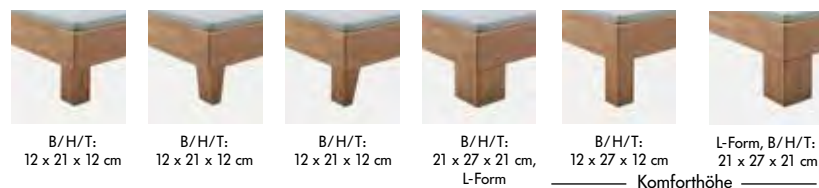

12.

7. Couchtisch Asteiche furniert, Gestell: Edelstahloptik, mit Stauraumfach und verschiebbarer Platte, B/H/T: ca. 75 x 38 x 75 cm: **379.-** | **8. Beistelltische** 3-er Set, Asteiche massiv, geölt, Ø/H: ca. 50 x 42, 35 x 35, 30 x 32 cm: **149.-** | **9. Couchtisch** Asteiche furniert, Gestell: Edelstahloptik, B/H/T: ca. 110 x 40 x 60 cm: **529.-** | **10. Couchtisch** auf Rollen, Asteiche furniert, geölt, Deckplatte drehbar mit Innenfach, Säule Edelstahl-Optik gebürstet, Ø/H: ca. 79 x 40 cm: **429.-** | **11. Couchtisch** Asteiche massiv mit 3 Säulen, Platte und Ablage Sicherheitsglas mit Facette, B/H/T: ca. 110 x 40 x 70 cm: **359.-** | **12. Couchtisch** rund, Ø/H: ca. 90 cm x 45 cm, Platte Akazie massiv, lackiert, Gestell schwarz matt lackiert: **299.-** | **13. Beistelltische** 3er-Set Asteiche massiv geölt, B/H/T: ca. 60 x 28 x 60 cm, 60 x 35 x 60 cm und 80 x 43 x 80 cm: **329.-**

Wählen Sie aus 4 Ausführungen:

2. Massivholzbett Wildeiche natur geölt, Liegefläche 180 x 200 cm, ohne Schubkästen: **899,-** Ohne Rahmen, Auflagen und Dekorationsteile.

Hier haben Sie die Wahl zwischen 9 Kopfteilen!

Wählen Sie aus 6 Fußvarianten

Bett auch mit Bettkasten erhältlich

Wählen Sie aus 9 verfügbaren Holzausführungen

Beimöbel, Kopfteile und Fußvarianten sind als Sonderausstattung erhältlich und im Bettpreis **NICHT ENTHALTEN**