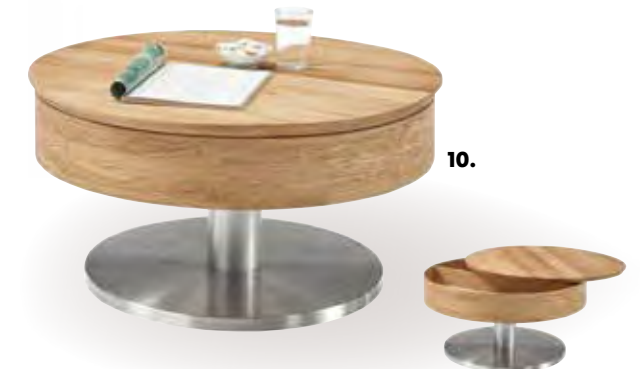

COUCHTISCHE

1.

DAS I-TÜPFELCHEN
liegt bekanntlich im Detail

1. Couchtisch Asteiche massiv furniert, geölt, Gestell Metall Edelstahloptik, B/H/T: ca. 110 x 40 x 60 cm: **499.-** | **2. Couchtisch** Akazie massiv lackiert, Plattenstärke: ca. 3,5 cm, Gestell: X-Form, Edelstahl gebürstet, B/H/T ca. 110 x 45 x 70 cm: **429.-** | **3. Couchtisch** Akazie massiv lackiert, Plattenstärke: ca. 3,5 cm, Gestell: U-Form, anthrazit lackiert, B/H/T ca. 75 x 45 x 75 cm: **329.-** | **4. 2-Satztisch** Gestell Metall schwarz, Deckplatte Asteiche massiv, geölt, B/H/T ca. 57 x 38 x 45 cm, B/H/T ca. 65 x 38 x 65 cm: **499.-** | **5. Couchtisch** Asteiche massiv, geölt, Metallrahmen schwarz, B/H/T ca. 110 x 45 x 70 cm: **259.-** Auch in B/H/T ca. 70 x 45 x 70 cm erhältlich: **209.-** (ohne Abbildung) | **6. Beistelltische** 2-er Set, Asteiche massiv, geölt, Metallrahmen schwarz, B/H/T ca. 50 x 48 x 40 cm und ca. 45 x 46 x 37 cm: **199.-**

2.

3.

4.

5.

6.

7.

8.

11.

12.

7. Couchtisch Asteiche furniert, Gestell: Edelstahloptik, mit Stauraumfach und verschiebbarer Platte, B/H/T: ca. 75 x 38 x 75 cm: **379.-** | **8. Beistelltische** 3-er Set, Asteiche massiv, geölt, Ø/H: ca. 50 x 42, 35 x 35, 30 x 32 cm: **149.-** | **9. Couchtisch** Asteiche furniert, Gestell: Edelstahloptik, B/H/T: ca. 110 x 40 x 60 cm: **529.-** | **10. Couchtisch** auf Rollen, Asteiche furniert, geölt, Deckplatte drehbar mit Innenfach, Säule Edelstahl-Optik gebürstet, Ø/H: ca. 79 x 40 cm: **429.-** | **11. Couchtisch** Asteiche massiv mit 3 Säulen, Platte und Ablage Sicherheitsglas mit Facette, B/H/T: ca. 110 x 40 x 70 cm: **359.-** | **12. Couchtisch** rund, Ø/H: ca. 90 cm x 45 cm, Platte Akazie massiv, lackiert, Gestell schwarz matt lackiert: **299.-** | **13. Beistelltische** 3er-Set Asteiche massiv geölt, B/H/T: ca. 60 x 28 x 60 cm, 60 x 35 x 60 cm und 80 x 43 x 80 cm: **329.-**

9.

10.

13.