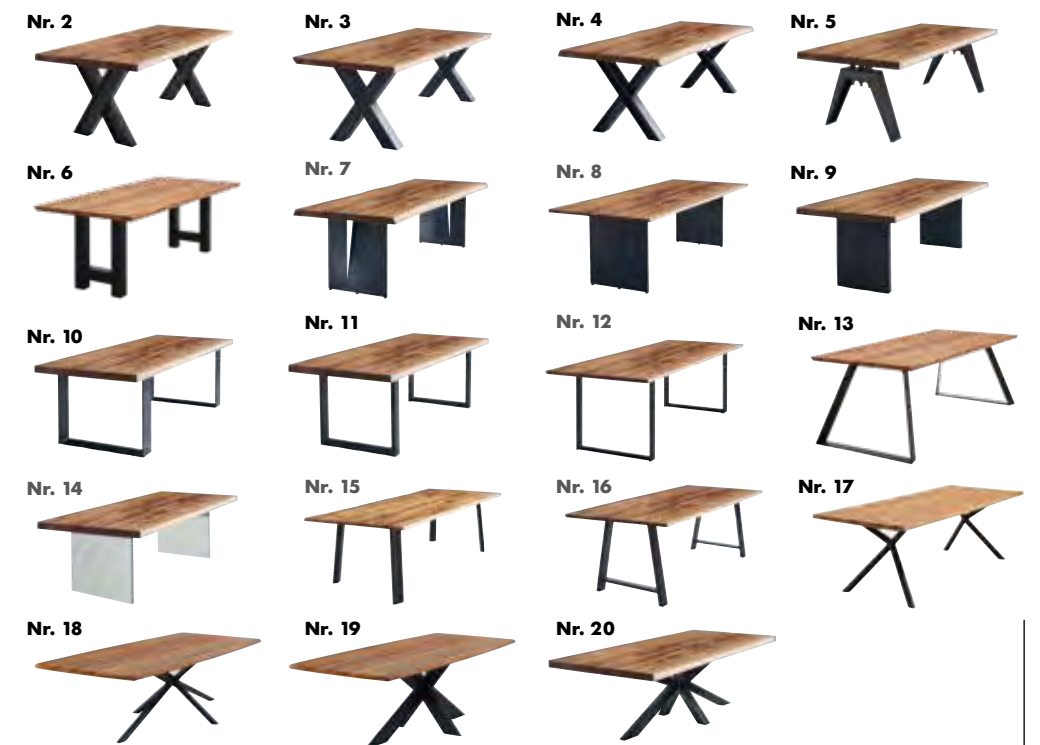

Alles Abholpreise ohne Dekorationsteile.

Tischplatte inkl. Metallstreifen

Passende Ansteckplatte zu jedem Tisch erhältlich!

Manufaktur-Esstisch
 konfiguriert, Holzausführung Balkeneiche massiv, natur oiled, Tischplatte 180 x 100 cm, mit gerader Kante, 6 cm aufgedoppelt, mit Metallleiste getrennt, Untergestell Nr. 1 in Eisen black antik: **1.549.-**

Wählen Sie aus vielen Möglichkeiten!

Der Manufaktur-Esstisch

Konfigurieren Sie doch einfach Ihren ganz eigenen Tisch oder Sitzbank:

Schritt 1: Wählen Sie aus sieben Ausführungen aus massiver Balkeneiche:

Oder drei Ausführungen aus massiver Wildeiche:

Schritt 2: Wählen Sie aus vier Tisch-Plattenarten, drei Plattenstärken und folgenden Maßen:

Tischplatte 6 cm massiv aufgedoppelt in Länge 100 oder 110 cm, Breite von 180 cm in 20 cm-Schritten bis 300 cm. Ansteckplatte zu Tischverlängerung beidseitig verwendbar B/H/T: 100 x 50 x 6 cm.
 Tischplatte 3 und 4 cm vollmassiv (nicht mit Metallstreifen) in Länge 100 cm, Breite von 180 cm in 20 cm-Schritten bis 260 cm. Ansteckplatte zu Tischverlängerung beidseitig verwendbar B/H/T: 100 x 50 x 3 cm.

Schritt 3: Untergestelle für Tischplatten in Stahl schwarz oder natur gebürstet (teilweise)

WOHNEN

1. Wohnkombination Wildeiche vollmassiv bianco, geölt, Griffleiste Alu gebürstet, Parsolglas, innen bronzierter Spiegel, bestehend aus Vitrine, TV-Lowboard und Hängevitrine, B/H/T: 310 x 205 x 45 cm und Wandboard, B/H/T: 160 x 27 x 20 cm: **2.999.-**