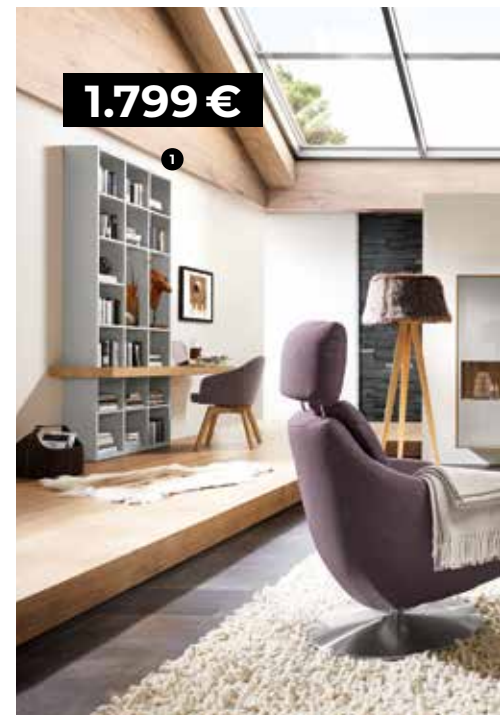

1.799 €

ELEGANTES ZUHAUSE

1 | WOHNKOMBINATION, Front/Korpus Lack Wollweiß matt, Nische Lack cashmere matt, Rückwand Lack cashmere Deepline, Metallwandboard Lack Wollweiß, Griff push to open, Kufen Lack cashmere, ca. 290x200x51 cm.

2 | SIDEBORD, ca. 213x85x50 cm. (casada)

26BKP04P_BONO_S. 2

UMFANGREICHER
TYPENPLAN

VIELE
FARBEN

ECHT LACK

1 | REGAL, Lack platingrau matt, Schreibplatte Asteiche, ca. 195x251x49 cm. **1.799.-**

2 | WOHNWANDKOMBINATION

PLANUNGSBEISPIEL, Front Lack platingrau Hochglanz, Korpus hülle Asteiche, Korpus Lack platingrau matt, Griff Push-to-open, ca. 378x162x49 cm. (casada)